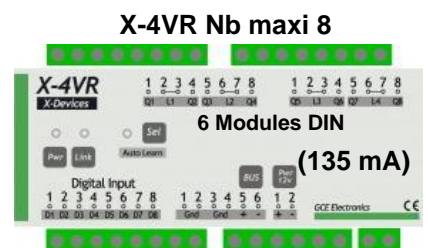

IPX800 V4 Web server

Schéma de principe
Ce schéma n'est pas un schéma de câblage. Il décrit l'architecture des équipements.