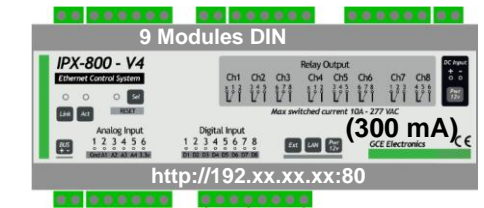

IPX800 V4 Web server

Schéma de principe
Ce schéma n'est pas un schéma de câblage. Il décrit l'architecture des équipements.