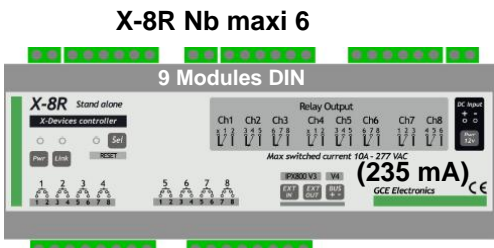

IPX800 V4 Web server

Schéma de principe
Ce schéma n'est pas un schéma de câblage. Il décrit l'architecture des équipements.