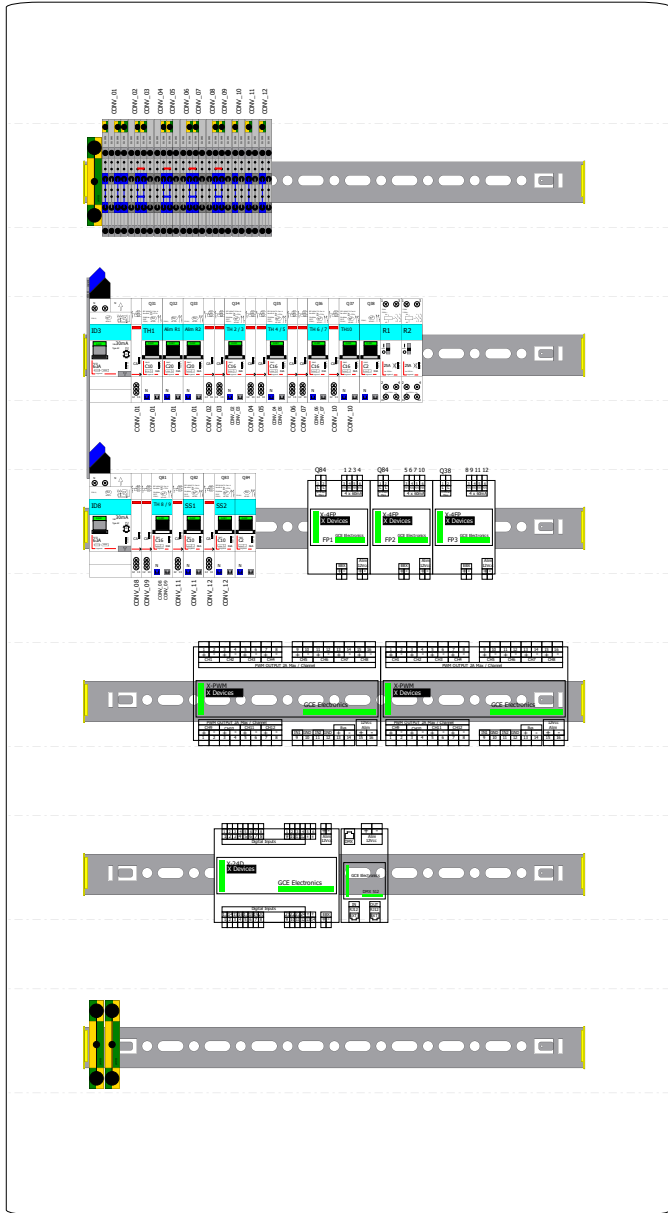

TBT uniquement
Arrivée de tous les poussoirs

Remarque :
 - Les 3 stores extérieurs (STORE 1 à 3) alimentés par Q14 ne sont pas câblés.
 - Installation non prévue avant été 2023

VR	Plan	Localisation	Disjoncteur
VR_01	MVR1	R+1 - Chambre 2	DISJ_1_7_10A
VR_02	MVR2	R+1 - Chambre 3	DISJ_1_7_10A
VR_03	MVR3	R+1 - Bureau	DISJ_1_7_10A
VR_04	MVR4	R+1 - Palier	DISJ_1_7_10A
VR_05	MVR5	RDC - Salle TV	DISJ_1_7_10A
VR_06	MVR6	RDC - Chambre	DISJ_1_8_10A
VR_07	MVR7	RDC - Salon	DISJ_1_8_10A
VR_08	MVR8	RDC - Salon	DISJ_1_8_10A
VR_09	MVR9	RDC - Cuisine	DISJ_1_8_10A
VR_10	MVR10	RDC - Cuisine	DISJ_1_8_10A
VR_11	MVR11	R+1 - Palier	DISJ_1_8_10A
VR_12	STORE1	RDC - Extérieur - salon	DISJ_1_6_10A
VR_13	STORE2	RDC - Extérieur - salle à manger	DISJ_1_6_10A
VR_14	STORE3	RDC - Extérieur - cuisine	DISJ_1_6_10A