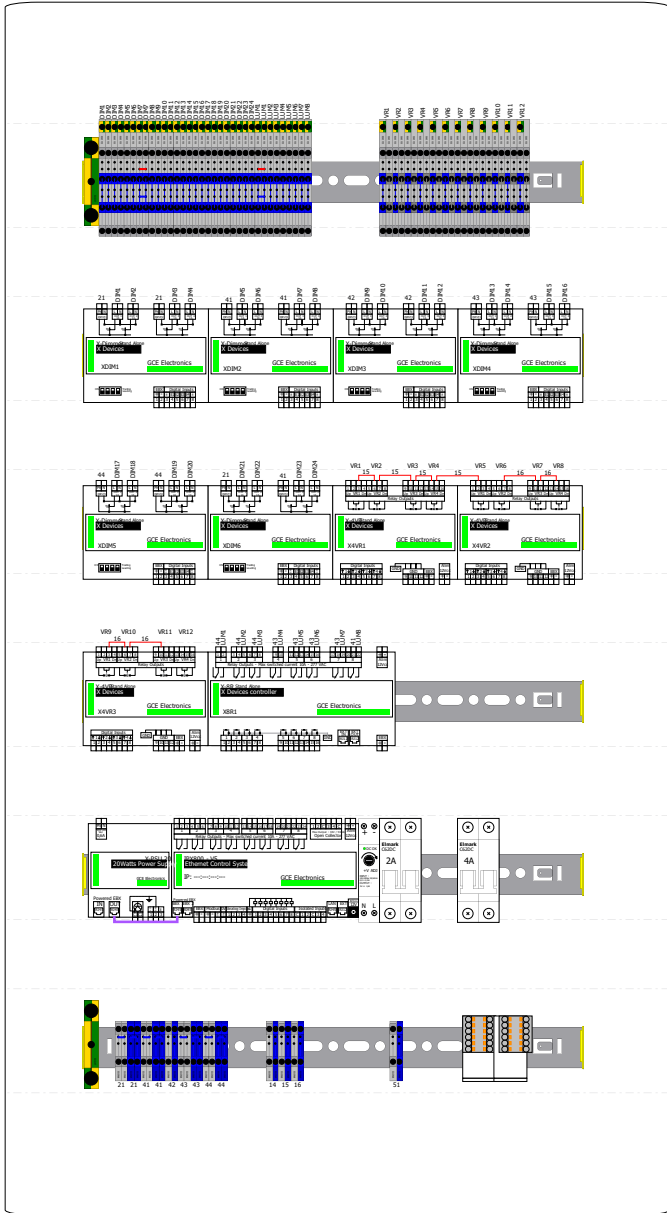

TBT uniquement
Arrivée de tous les poussoirs

Remarque :
 - Les 3 stores extérieurs (STORE 1 à 3) alimentés par Q14 ne sont pas câblés.
 - Installation non prévue avant été 2023

VR	Plan	Localisation	Disjoncteur
VR_01	MVR1	R+1 - Chambre 2	DISJ_1_7_10A
VR_02	MVR2	R+1 - Chambre 3	DISJ_1_7_10A
VR_03	MVR3	R+1 - Bureau	DISJ_1_7_10A
VR_04	MVR4	R+1 - Palier	DISJ_1_7_10A
VR_05	MVR5	RDC - Salle TV	DISJ_1_7_10A
VR_06	MVR6	RDC - Chambre	DISJ_1_8_10A
VR_07	MVR7	RDC - Salon	DISJ_1_8_10A
VR_08	MVR8	RDC - Salon	DISJ_1_8_10A
VR_09	MVR9	RDC - Cuisine	DISJ_1_8_10A
VR_10	MVR10	RDC - Cuisine	DISJ_1_8_10A
VR_11	MVR11	R+1 - Palier	DISJ_1_8_10A
VR_12	STORE1	RDC - Extérieur - salon	DISJ_1_6_10A
VR_13	STORE2	RDC - Extérieur - salle à manger	DISJ_1_6_10A
VR_14	STORE3	RDC - Extérieur - cuisine	DISJ_1_6_10A