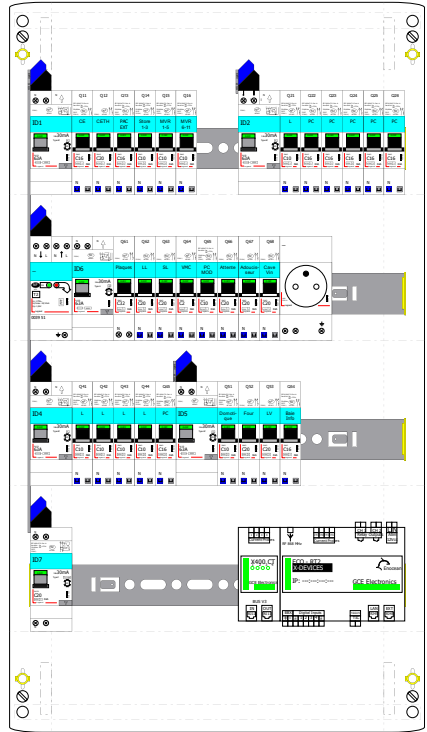

TBT uniquement
Arrivée de tous les poussoirs

Remarque :
 - Les 3 stores extérieurs (STORE 1 à 3) alimentés par Q14 ne sont pas câblés.
 - Installation non prévue avant été 2023

VR	Plan	Localisation	Disjoncteur
VR_01	MVR1	R+1 - Chambre 2	DISJ_1_7_10A
VR_02	MVR2	R+1 - Chambre 3	DISJ_1_7_10A
VR_03	MVR3	R+1 - Bureau	DISJ_1_7_10A
VR_04	MVR4	R+1 - Palier	DISJ_1_7_10A
VR_05	MVR5	RDC - Salle TV	DISJ_1_7_10A
VR_06	MVR6	RDC - Chambre	DISJ_1_8_10A
VR_07	MVR7	RDC - Salon	DISJ_1_8_10A
VR_08	MVR8	RDC - Salon	DISJ_1_8_10A
VR_09	MVR9	RDC - Cuisine	DISJ_1_8_10A
VR_10	MVR10	RDC - Cuisine	DISJ_1_8_10A
VR_11	MVR11	R+1 - Palier	DISJ_1_8_10A
VR_12	STORE1	RDC - Extérieur - salon	DISJ_1_6_10A
VR_13	STORE2	RDC - Extérieur - salle à manger	DISJ_1_6_10A
VR_14	STORE3	RDC - Extérieur - cuisine	DISJ_1_6_10A