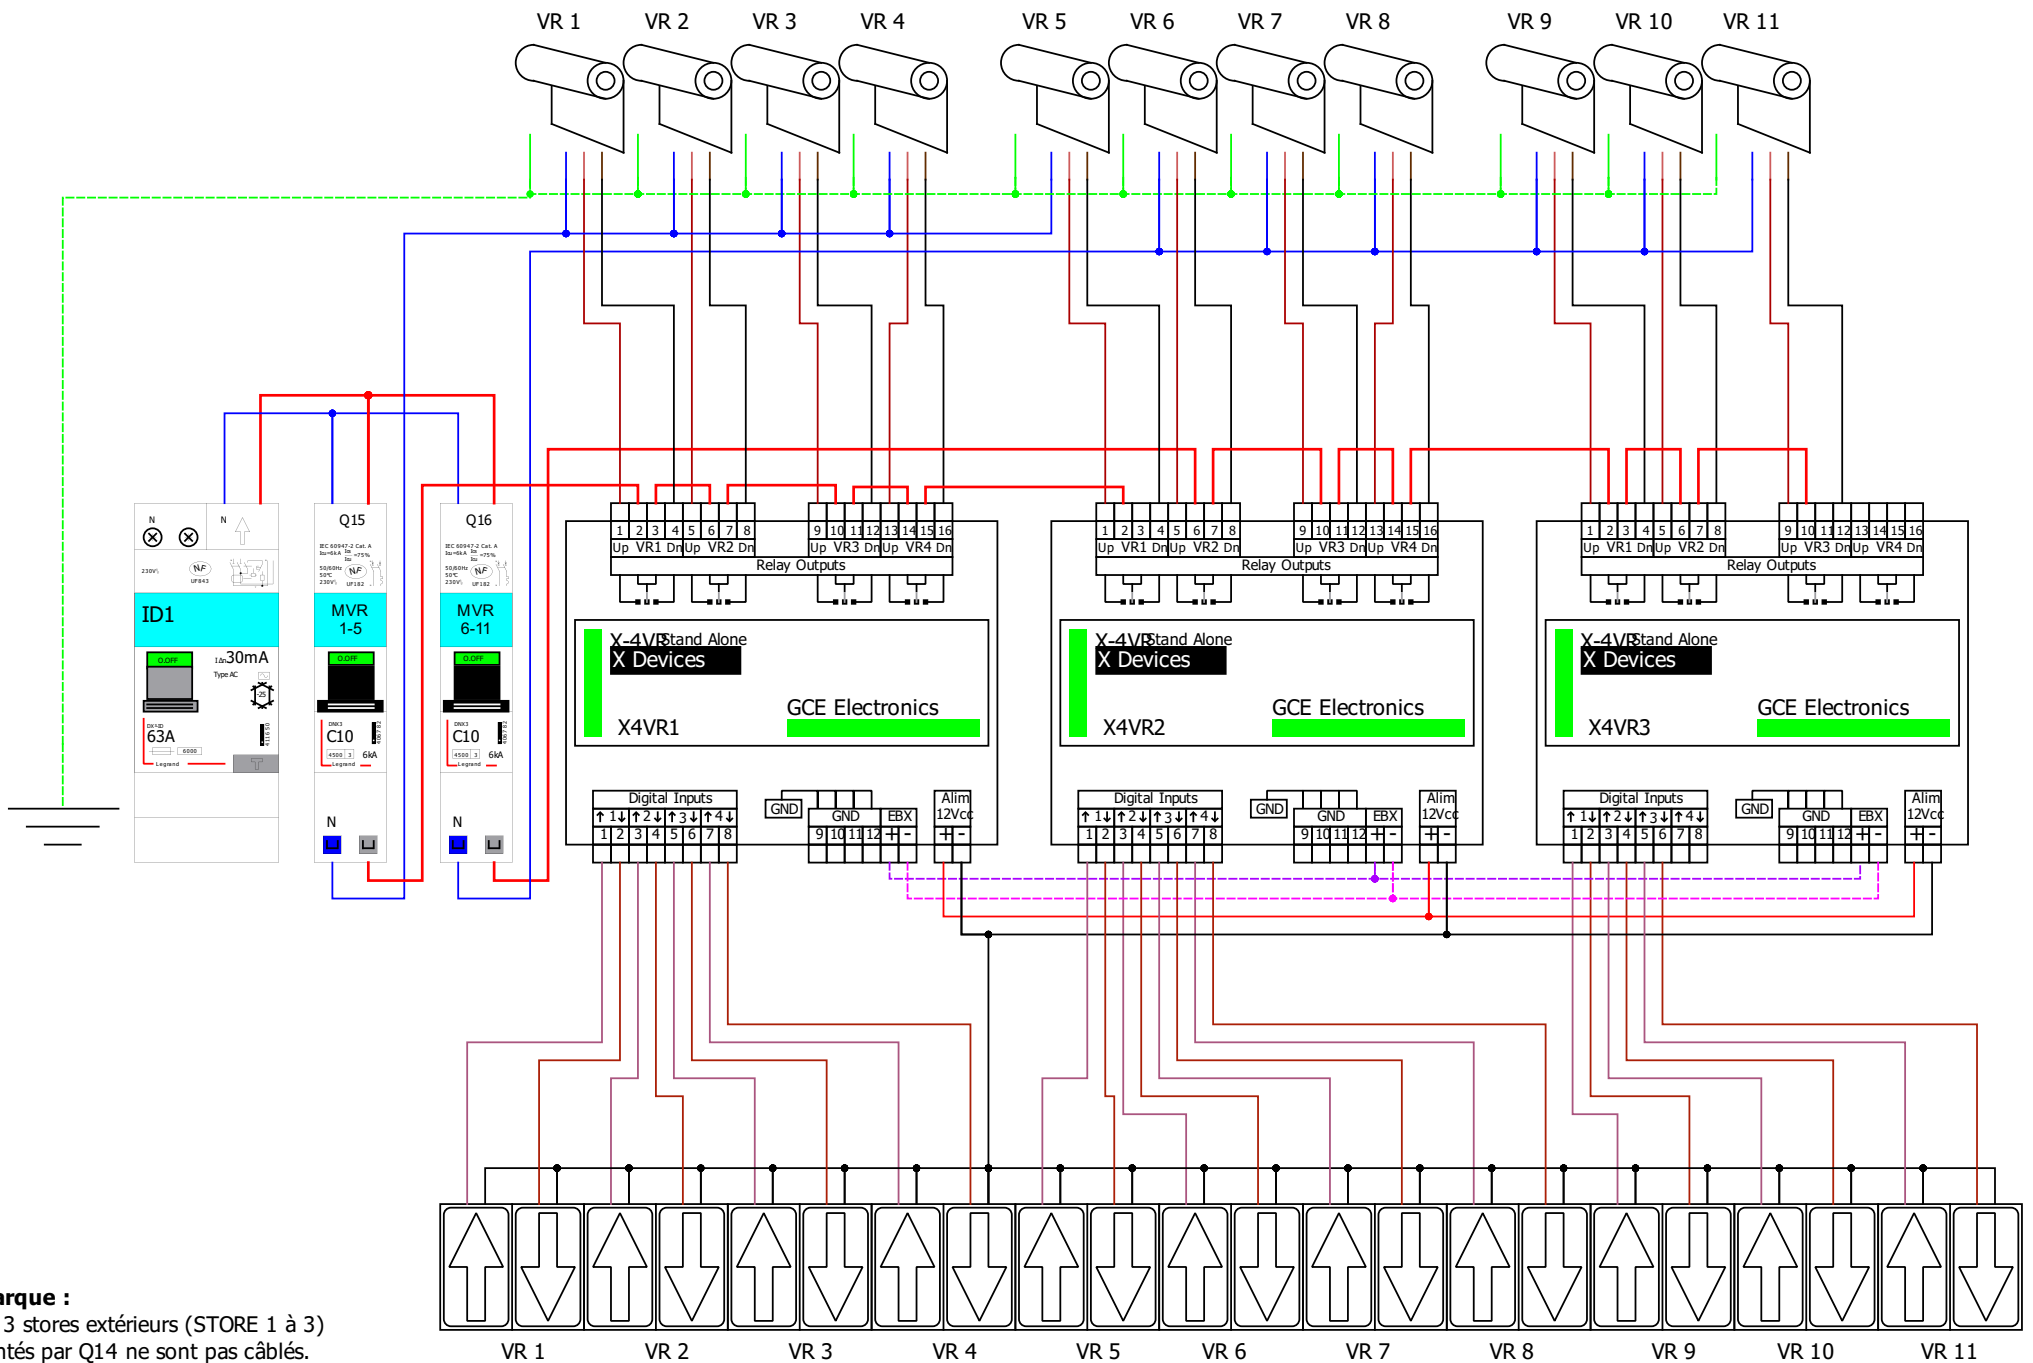

TBT uniquement
Arrivée de tous les poussoirs

Remarque :
 - Les 3 stores extérieurs (STORE 1 à 3) alimentés par Q14 ne sont pas câblés.
 - Installation non prévue avant été 2023

VR	Plan	Localisation	Disjoncteur
VR_01	MVR1	R+1 - Chambre 2	DISJ_1_7_10A
VR_02	MVR2	R+1 - Chambre 3	DISJ_1_7_10A
VR_03	MVR3	R+1 - Bureau	DISJ_1_7_10A
VR_04	MVR4	R+1 - Palier	DISJ_1_7_10A
VR_05	MVR5	RDC - Salle TV	DISJ_1_7_10A
VR_06	MVR6	RDC - Chambre	DISJ_1_8_10A
VR_07	MVR7	RDC - Salon	DISJ_1_8_10A
VR_08	MVR8	RDC - Salon	DISJ_1_8_10A
VR_09	MVR9	RDC - Cuisine	DISJ_1_8_10A
VR_10	MVR10	RDC - Cuisine	DISJ_1_8_10A
VR_11	MVR11	R+1 - Palier	DISJ_1_8_10A
VR_12	STORE1	RDC - Extérieur - salon	DISJ_1_6_10A
VR_13	STORE2	RDC - Extérieur - salle à manger	DISJ_1_6_10A
VR_14	STORE3	RDC - Extérieur - cuisine	DISJ_1_6_10A