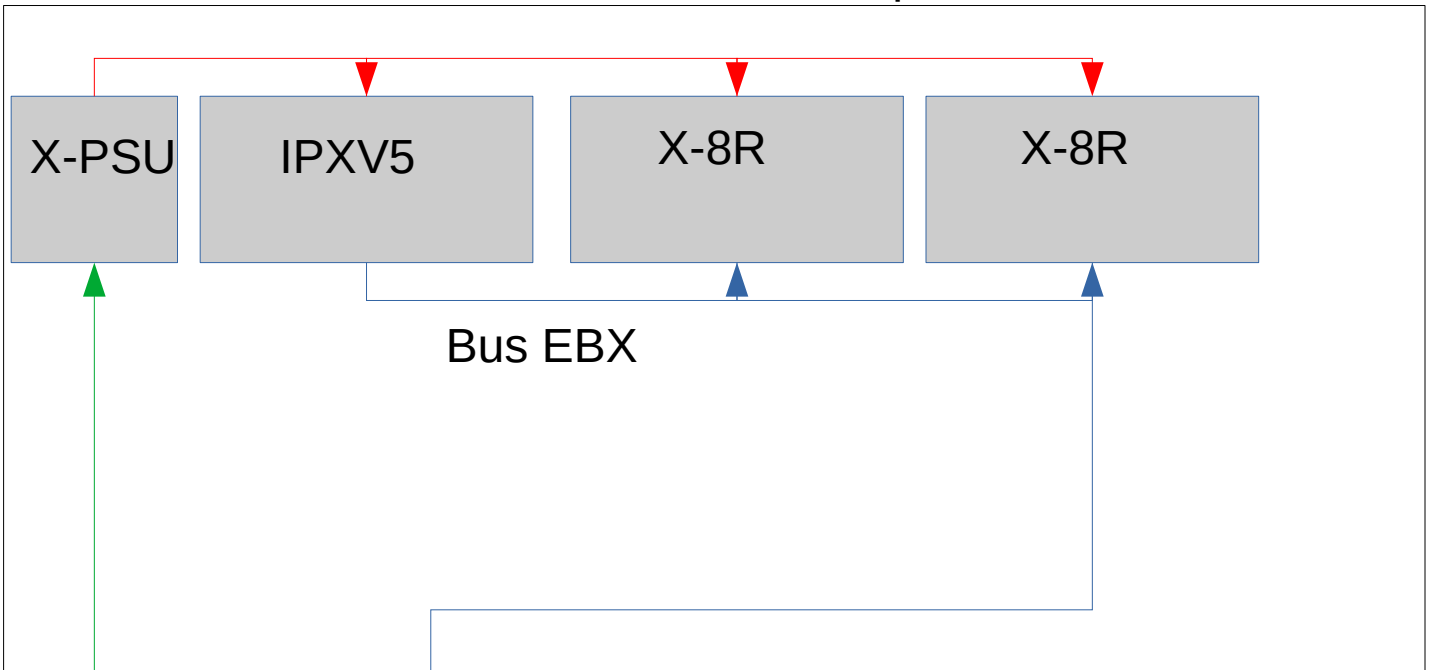

Armoire domotique

Liaison -

Coffret déporté

X-THL